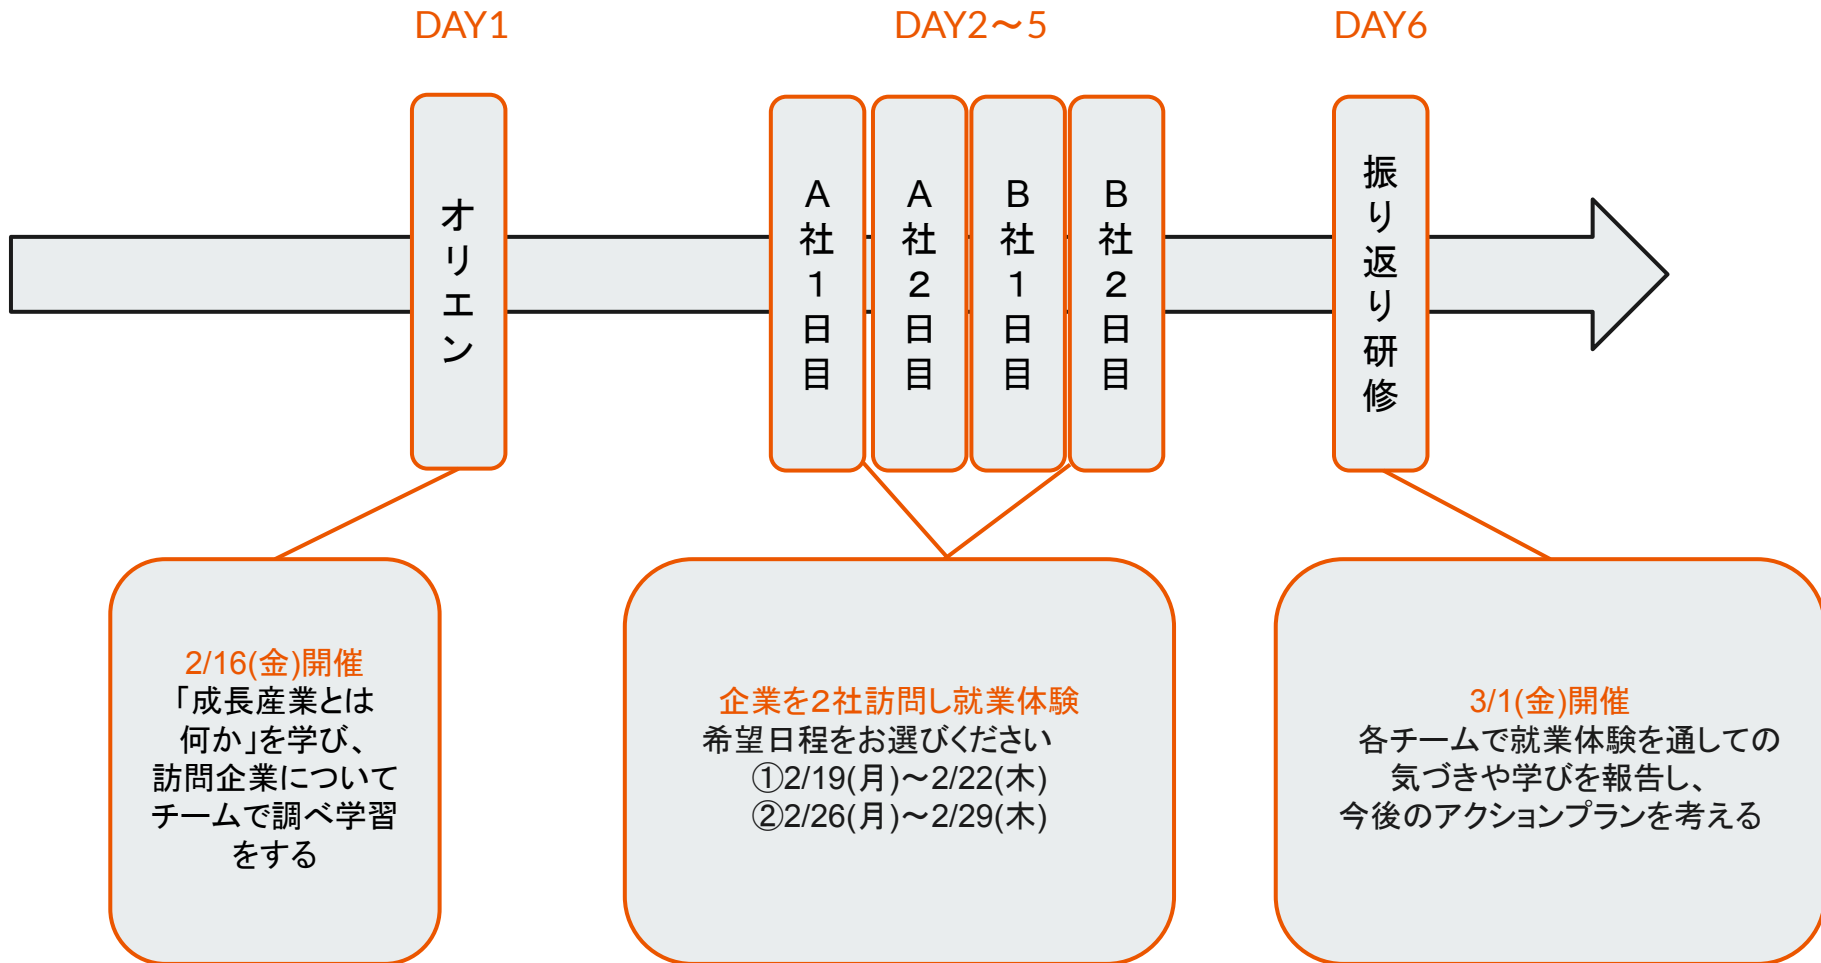

「福岡県成長産業企業」とは：福岡県が成長産業等と指定している分野の企業のこと。

自動車・航空機関連産業 バイオ・メディカル・有機EL関連産業 ロボット関連産業、
IoT・ソフトウェア関連産業、半導体、DX、宇宙ビジネス、ブロックチェーン、
水素・燃料・再生可能エネルギー関連産業 食品製造関連産業 など

【参加企業例】

吉川工業株式会社

創業103年！鉄鋼のみならず、エンジニアリングやICT事業、研究開発などグループの技術力を結集し、世の中の作業の安全と生産性向上に貢献しています。

三桜工業株式会社

世界中の自動車の4台に1台に当社の製品が搭載されています！
19か国82拠点、グローバルで活躍できるプライム上場企業です！

インターンシップのスケジュール

■ インターンシッププログラムイメージ

インターンシップを活用して
学生の「知る」を促進します

オリエン
テーション

2社目
インターン
(2日間)

1社目
インターン
(2日間)